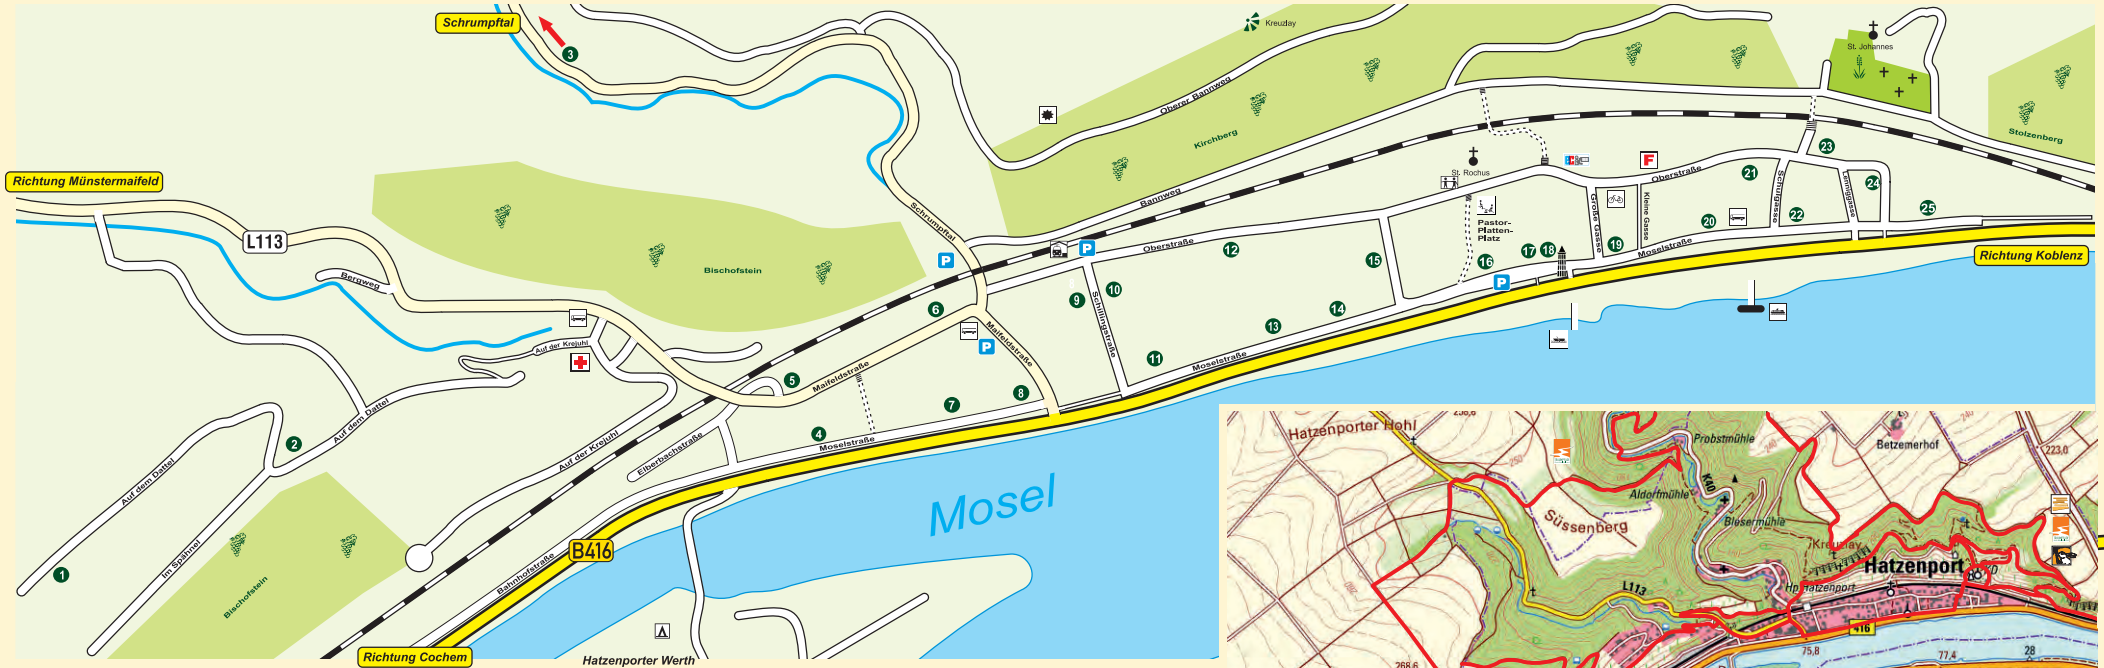

Wein- und Ferienort HATZENPORT

www.hatzenport.de

Gastgeber: ☐ Weingut ☐ Übernachtung ☐ Gaststätte ☐ Kultur ☐ Apfelweinkelerei ☐ Gaststätte (nur Getränke)

- 26 Campingplatz
  Campingplatz Sonnenwerth, Tel. 02605/2151
- 27 Fahrradverleih Melchior
  Oberstraße 35, Tel. 0151/25331813
- 28 Kindertagesstätte St. Rochus
  Oberstraße 10, Tel. 02605/707
- 29 Bahnhof
- 30 Bushaltestelle / Burgenbus
- 31 Schiffsanlegestelle
- 32 Spielplatz
- 33 Kanus-Steg
- 34 Parkplätze
- 35 Arzt
- 36 Feuerwehr
- 37 Geldautomat
- 38 Kirchen
- 39 Kräutergarten
- 40 Fährturn
- 41 Aussichtspunkt
- 42 Schutzhütte
- 43 Wetterstation
- 44 Moselesteig
- 45 Traumpfand Hatzenporter Laysteig
- 46 WeinWetterWeg
- 47 www.hatzenport.de